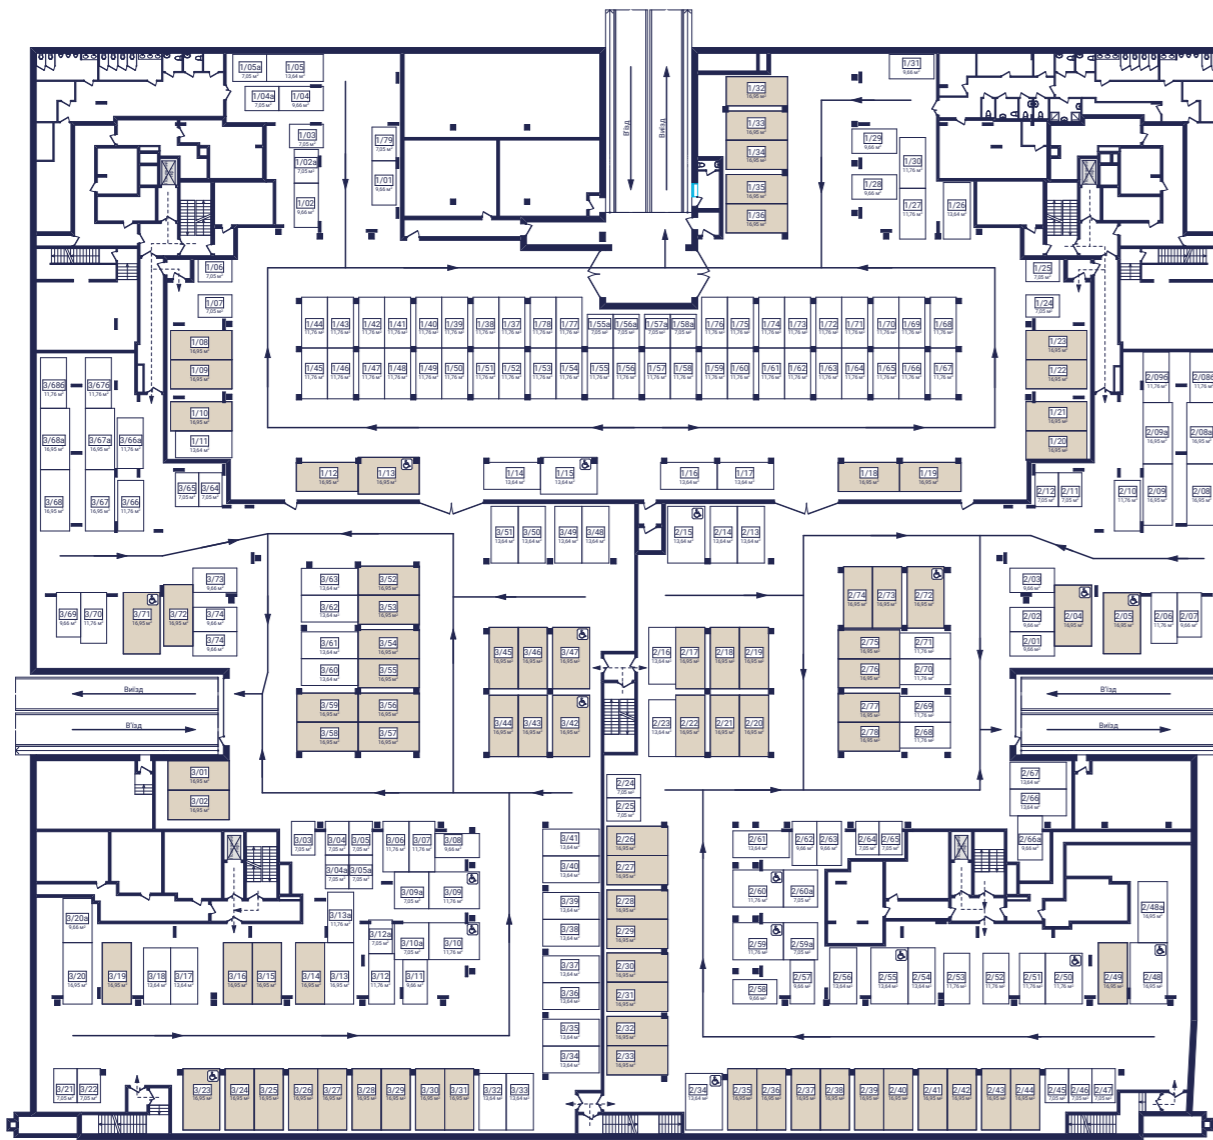

Схема комплексу

Великі паркомісця

- ← - Рух автомобілів
- ← - - - Вихід в паркінг з ліфтового холу/сходової клітини
- ♿ - МГН (маломобільні групи населення)
- 🔌 - Можливість встановлення електро зарядки в 2, 3 відсіку паркінгу

Експлікація

№ Місця	Найменування	Площа, м ²	Примітка
1/08	Великі паркомісця	16,95	
1/09	Великі паркомісця	16,95	
1/10	Великі паркомісця	16,95	
1/12	Великі паркомісця	16,95	
1/13	Великі паркомісця	16,95	МГН
1/18	Великі паркомісця	16,95	
1/19	Великі паркомісця	16,95	
1/20	Великі паркомісця	16,95	
1/21	Великі паркомісця	16,95	
1/22	Великі паркомісця	16,95	
1/23	Великі паркомісця	16,95	
1/32	Великі паркомісця	16,95	
1/33	Великі паркомісця	16,95	
1/34	Великі паркомісця	16,95	
1/35	Великі паркомісця	16,95	
1/36	Великі паркомісця	16,95	
2/04	Великі паркомісця	16,95	МГН
2/05	Великі паркомісця	16,95	МГН
2/17	Великі паркомісця	16,95	
2/18	Великі паркомісця	16,95	
2/19	Великі паркомісця	16,95	
2/20	Великі паркомісця	16,95	
2/21	Великі паркомісця	16,95	
2/22	Великі паркомісця	16,95	
2/26	Великі паркомісця	16,95	
2/27	Великі паркомісця	16,95	
2/28	Великі паркомісця	16,95	
2/29	Великі паркомісця	16,95	
2/30	Великі паркомісця	16,95	
2/31	Великі паркомісця	16,95	
2/32	Великі паркомісця	16,95	
2/33	Великі паркомісця	16,95	
2/35	Великі паркомісця	16,95	
2/36	Великі паркомісця	16,95	
2/37	Великі паркомісця	16,95	
2/38	Великі паркомісця	16,95	
2/39	Великі паркомісця	16,95	
2/40	Великі паркомісця	16,95	
2/41	Великі паркомісця	16,95	
2/42	Великі паркомісця	16,95	
2/43	Великі паркомісця	16,95	
2/44	Великі паркомісця	16,95	
2/49	Великі паркомісця	16,95	
2/72	Великі паркомісця	16,95	
2/73	Великі паркомісця	16,95	
2/74	Великі паркомісця	16,95	
2/75	Великі паркомісця	16,95	
2/76	Великі паркомісця	16,95	
2/77	Великі паркомісця	16,95	
2/78	Великі паркомісця	16,95	