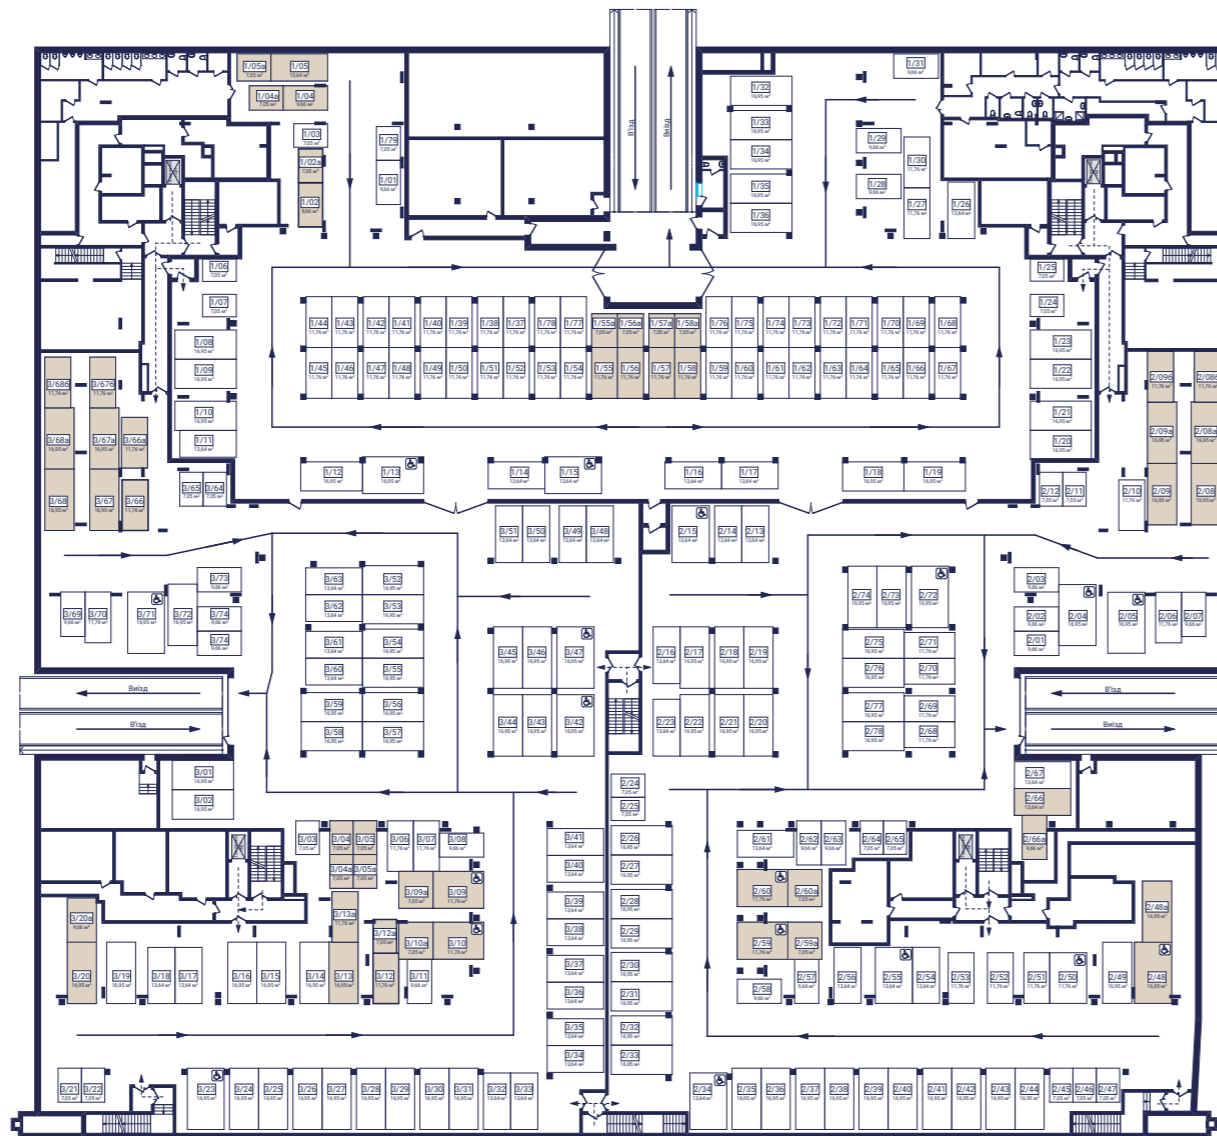

Схема комплексу

ПІВНІЧ

Сімейні паркомісця

- ← - Рух автомобілів
- ← - - - Вихід в паркінг з ліфтового холу/сходової клітини
- МГН (маломобільні групи населення)
- Можливість встановлення електро зарядки в 2, 3 відсіку паркінгу

Експлікація

№ Місця	Найменування	Площа, м <sup>2</sup>	Примітка
1/02	Сімейні паркомісця	9,66	
1/02a		7,05	
1/04	Сімейні паркомісця	9,66	
1/04a		7,05	
1/05	Сімейні паркомісця	13,64	
1/05a		7,05	
1/55	Сімейні паркомісця	11,76	
1/55a		7,05	
1/56	Сімейні паркомісця	11,76	
1/56a		7,05	
1/57	Сімейні паркомісця	11,76	
1/57a		7,05	
1/58	Сімейні паркомісця	11,76	
1/58a		7,05	
2/08	Сімейні паркомісця	16,95	
2/08a		16,95	
2/08b		11,76	
2/09	Сімейні паркомісця	16,95	
2/09a		16,95	
2/09b		11,76	
2/48	Сімейні паркомісця	16,95	МГН
2/48a		16,95	
2/59	Сімейні паркомісця	11,76	МГН
2/59a		7,05	
2/60	Сімейні паркомісця	11,76	МГН
2/60a		7,05	
2/66	Сімейні паркомісця	13,64	
2/66a		9,66	
3/04	Сімейні паркомісця	7,05	
3/04a		7,05	
3/05	Сімейні паркомісця	7,05	
3/05a		7,05	
3/09	Сімейні паркомісця	11,76	МГН
3/09a		7,05	
3/10	Сімейні паркомісця	11,76	МГН
3/10a		7,05	
3/12	Сімейні паркомісця	11,76	
3/12a		11,76	
3/13	Сімейні паркомісця	16,95	
3/13a		11,76	
3/20	Сімейні паркомісця	16,95	
3/20a		9,66	
3/66	Сімейні паркомісця	11,76	
3/66a		11,76	
3/67	Сімейні паркомісця	16,95	
3/67a		16,95	
3/67b		11,76	
3/68	Сімейні паркомісця	16,95	
3/68a		16,95	
3/68b		11,76	
<b>Всього паркомісць</b>		<b>50 од.</b>	
<b>Всього площа</b>		<b>570,28 м<sup>2</sup></b>	