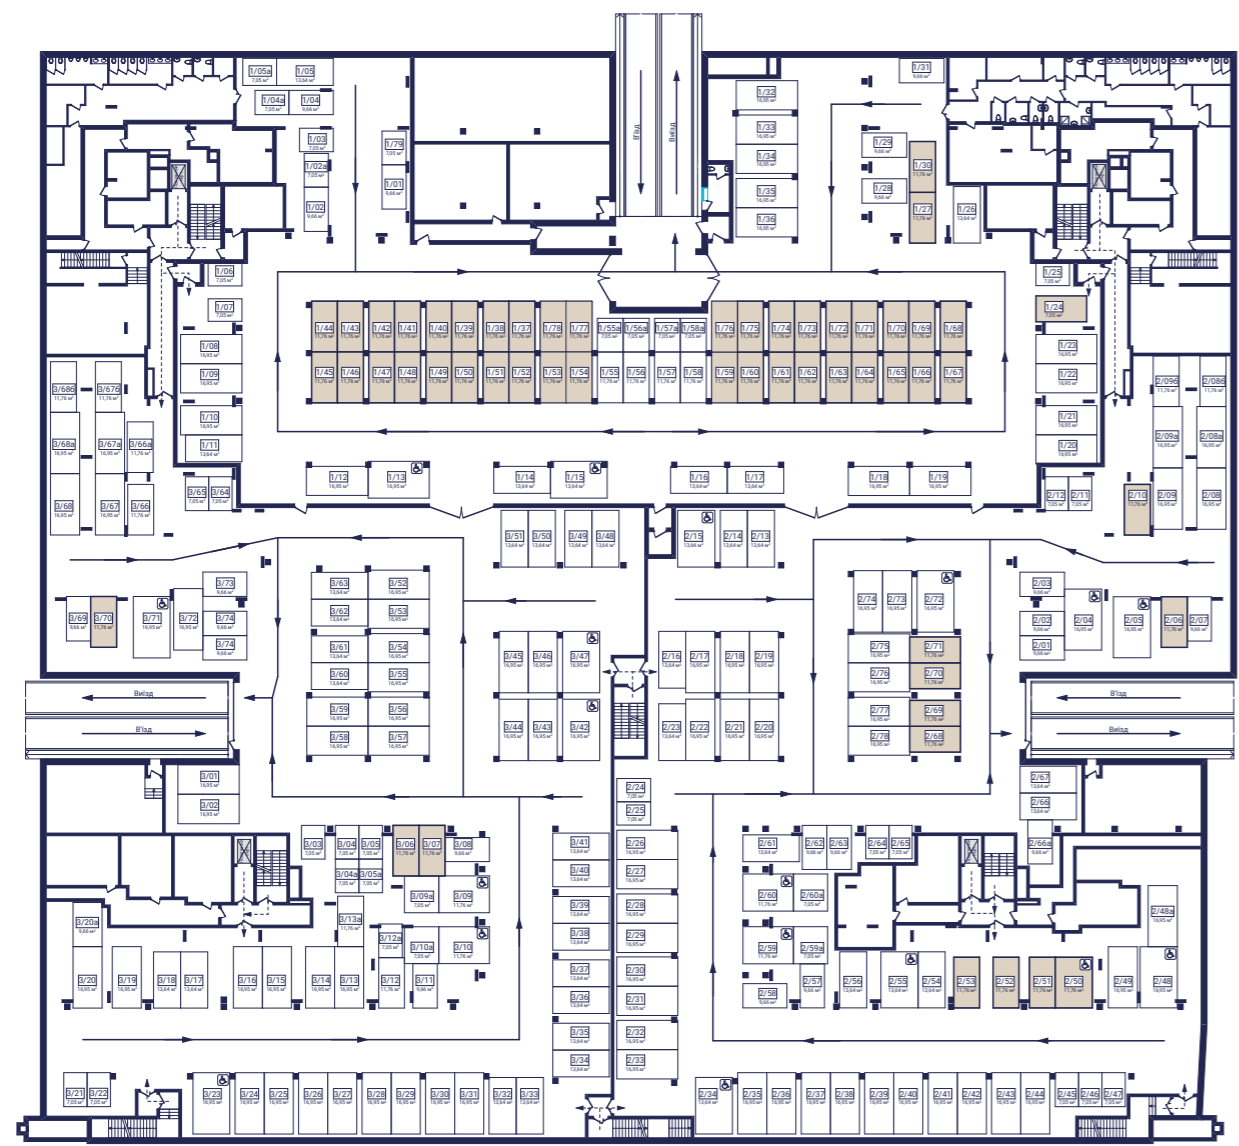

Схема комплексу

Малі паркомісця

- ← - Рух автомобілів
- ← - - - Вихід в паркінг з ліфтового холу/сходової клітини
- ♿ - МГН (маломобільні групи населення)
- 🔌 - Можливість встановлення електро зарядки в 2, 3 відсіку паркінгу

Експлікація

№ Місця	Найменування	Площа, м ²	Примітка
1/24	Малі паркомісця	11,76	
1/27	Малі паркомісця	11,76	
1/30	Малі паркомісця	11,76	
1/37	Малі паркомісця	11,76	
1/38	Малі паркомісця	11,76	
1/39	Малі паркомісця	11,76	
1/40	Малі паркомісця	11,76	
1/41	Малі паркомісця	11,76	
1/42	Малі паркомісця	11,76	
1/43	Малі паркомісця	11,76	
1/44	Малі паркомісця	11,76	
1/45	Малі паркомісця	11,76	
1/46	Малі паркомісця	11,76	
1/47	Малі паркомісця	11,76	
1/48	Малі паркомісця	11,76	
1/49	Малі паркомісця	11,76	
1/50	Малі паркомісця	11,76	
1/51	Малі паркомісця	11,76	
1/52	Малі паркомісця	11,76	
1/53	Малі паркомісця	11,76	
1/54	Малі паркомісця	11,76	
1/59	Малі паркомісця	11,76	
1/60	Малі паркомісця	11,76	
1/61	Малі паркомісця	11,76	
1/62	Малі паркомісця	11,76	
1/63	Малі паркомісця	11,76	
1/64	Малі паркомісця	11,76	
1/65	Малі паркомісця	11,76	
1/66	Малі паркомісця	11,76	
1/67	Малі паркомісця	11,76	
1/68	Малі паркомісця	11,76	
1/69	Малі паркомісця	11,76	
1/70	Малі паркомісця	11,76	
1/71	Малі паркомісця	11,76	
1/72	Малі паркомісця	11,76	
1/73	Малі паркомісця	11,76	
1/74	Малі паркомісця	11,76	
1/75	Малі паркомісця	11,76	
1/76	Малі паркомісця	11,76	
1/77	Малі паркомісця	11,76	
1/78	Малі паркомісця	11,76	
2/06	Малі паркомісця	11,76	
2/10	Малі паркомісця	11,76	
2/50	Малі паркомісця	11,76	МГН
2/51	Малі паркомісця	11,76	
2/52	Малі паркомісця	11,76	
2/53	Малі паркомісця	11,76	
2/68	Малі паркомісця	11,76	
2/69	Малі паркомісця	11,76	
2/70	Малі паркомісця	11,76	