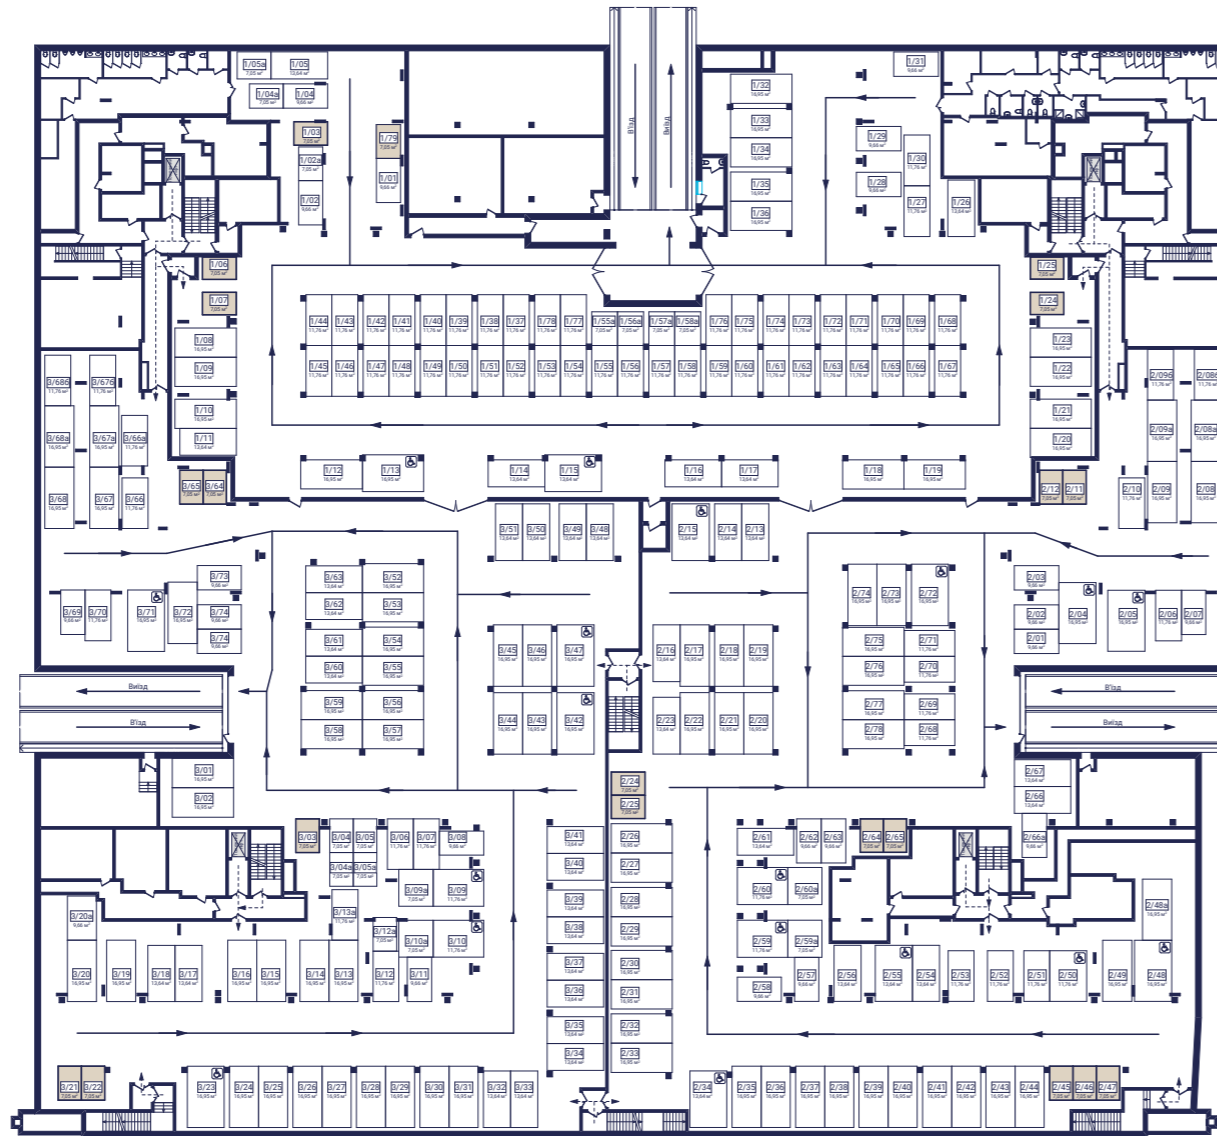

Схема комплексу

ПІВНІЧ

А-класу або Smart паркомісця

- ← - Рух автомобілів
- ← - - - Вихід в паркінг з ліфтового холу/сходової клітини
- ♿ - МГН (маломобільні групи населення)
- 🔌 - Можливість встановлення електро зарядки в 2, 3 відсіку паркінгу

Експлікація

№ Місця	Найменування	Площа, м ²	Примітка
1/03	А-класу або Smart паркомісця	7,05	
1/06	А-класу або Smart паркомісця	7,05	
1/07	А-класу або Smart паркомісця	7,05	
1/25	А-класу або Smart паркомісця	7,05	
1/79	А-класу або Smart паркомісця	7,05	
2/11	А-класу або Smart паркомісця	7,05	
2/12	А-класу або Smart паркомісця	7,05	
2/24	А-класу або Smart паркомісця	7,05	
2/25	А-класу або Smart паркомісця	7,05	
2/45	А-класу або Smart паркомісця	7,05	
2/46	А-класу або Smart паркомісця	7,05	
2/47	А-класу або Smart паркомісця	7,05	
2/64	А-класу або Smart паркомісця	7,05	
2/65	А-класу або Smart паркомісця	7,05	
3/03	А-класу або Smart паркомісця	7,05	
3/21	А-класу або Smart паркомісця	7,05	
3/22	А-класу або Smart паркомісця	7,05	
3/64	А-класу або Smart паркомісця	7,05	
3/65	А-класу або Smart паркомісця	7,05	
Всього паркомісць		19 од.	
Всього площа		133,95 м²	