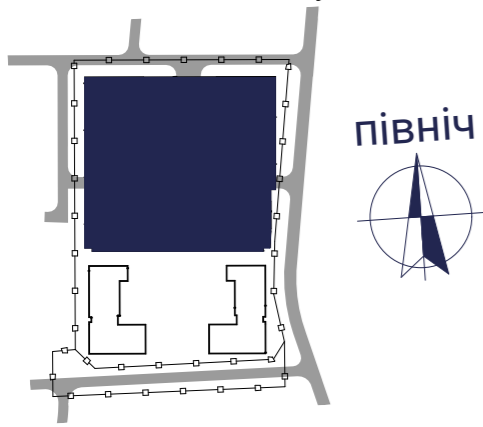

Схема комплексу

ПІВНІЧ

А-класу або Smart паркомісця

- ← - Рух автомобілів
- ← - - - Вихід в паркінг з ліфтового холу/сходової клітини
- ♿ - МГН (маломобільні групи населення)
- 🔌 - Можливість встановлення електро зарядки в 2, 3 відсіку паркінгу

Експлікація

№ Місця	Найменування	Площа, м ²	Примітка
1/03	А-класу або Smart паркомісця	7,05	
1/06	А-класу або Smart паркомісця	7,05	
1/07	А-класу або Smart паркомісця	7,05	
1/25	А-класу або Smart паркомісця	7,05	
1/79	А-класу або Smart паркомісця	7,05	
2/11	А-класу або Smart паркомісця	7,05	
2/12	А-класу або Smart паркомісця	7,05	
2/24	А-класу або Smart паркомісця	7,05	
2/25	А-класу або Smart паркомісця	7,05	
2/45	А-класу або Smart паркомісця	7,05	
2/46	А-класу або Smart паркомісця	7,05	
2/47	А-класу або Smart паркомісця	7,05	
2/64	А-класу або Smart паркомісця	7,05	
2/65	А-класу або Smart паркомісця	7,05	
3/03	А-класу або Smart паркомісця	7,05	
3/21	А-класу або Smart паркомісця	7,05	
3/22	А-класу або Smart паркомісця	7,05	
3/64	А-класу або Smart паркомісця	7,05	
3/65	А-класу або Smart паркомісця	7,05	
Всього паркомісць		19 од.	
Всього площа		133,95 м²	