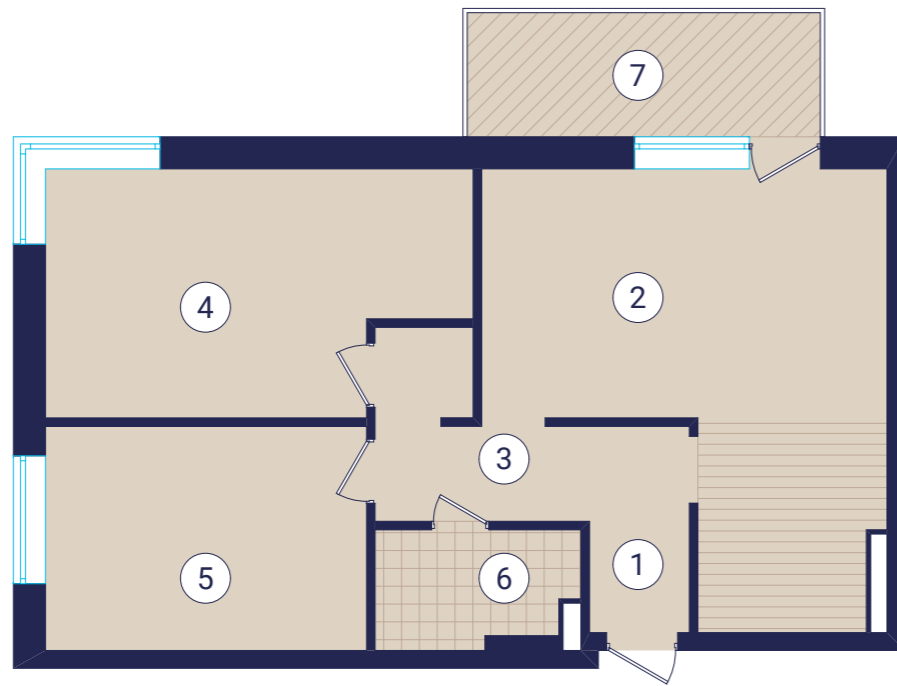

Схема комплексу

ПІВНІЧ

План 2-кімнатної квартири №76

Експлікація приміщень

№ прим	Найменування	Площа, м ²	Категорія приміщень
1	Коридор	4,06	
2	Кухня-вітальня	27,37	
3	Передпокій	5,84	
4	Житлова кімната	18,90	
5	Житлова кімната	14,09	
6	Санвузол	4,72	
7	Балкон	2,70	Коеф.-0,3
Житлова площа		32,99	
Загальна площа		77,68	

Житловий будинок 1.2 (буд. №5 за ГП)

План 3-го поверху

ПОГОДЖЕНО:

Взамін інв. №

Підпис та дата

Інв. № подл.