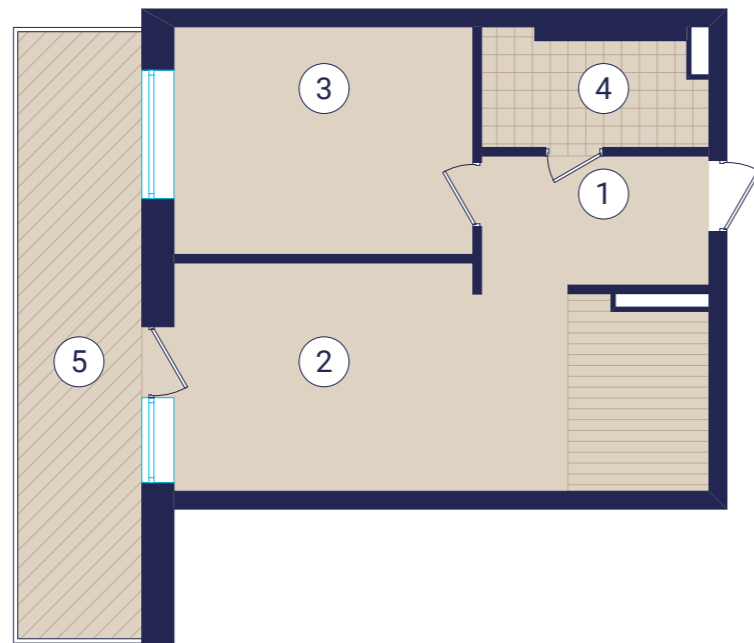

Схема комплексу

ПІВНІЧ

План 1-кімнатної квартири №57

Експлікація приміщень

№ прим	Найменування	Площа, м ²	Категорія приміщень
1	Коридор	5,72	
2	Кухня-вітальня	22,27	
3	Житлова кімната	13,44	
4	Санвузол	5,19	
5	Балкон	4,67	Коеф.-0,3
Житлова площа		13,44	
Загальна площа		54,94	

Житловий будинок 1.2 (буд. №5 за ГП)

План 1-го поверху

Кв. №57

ПОГОДЖЕНО:

Взамін інв. №

Підпис та дата

Інв. № подл.