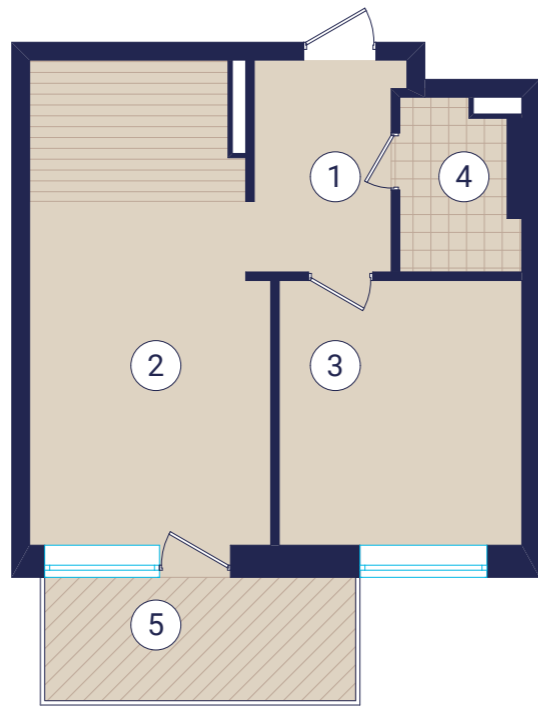

Схема комплексу

ПІВНІЧ

План 1-кімнатної квартири №128

Експлікація приміщень

№ прим	Найменування	Площа, м ²	Категорія приміщень
1	Коридор	5,81	
2	Кухня-вітальня	21,69	
3	Житлова кімната	12,73	
4	Санвузол	3,95	
5	Балкон	2,38	Коеф.-0,3
Житлова площа		12,48	
Загальна площа		46,31	

Житловий будинок 1.3 (буд. №4 за ГП)
План 4-го поверху

Кв. №128

ПОГОДЖЕНО:

Взамін інв. №

Підпис та дата

Інв. № подл.