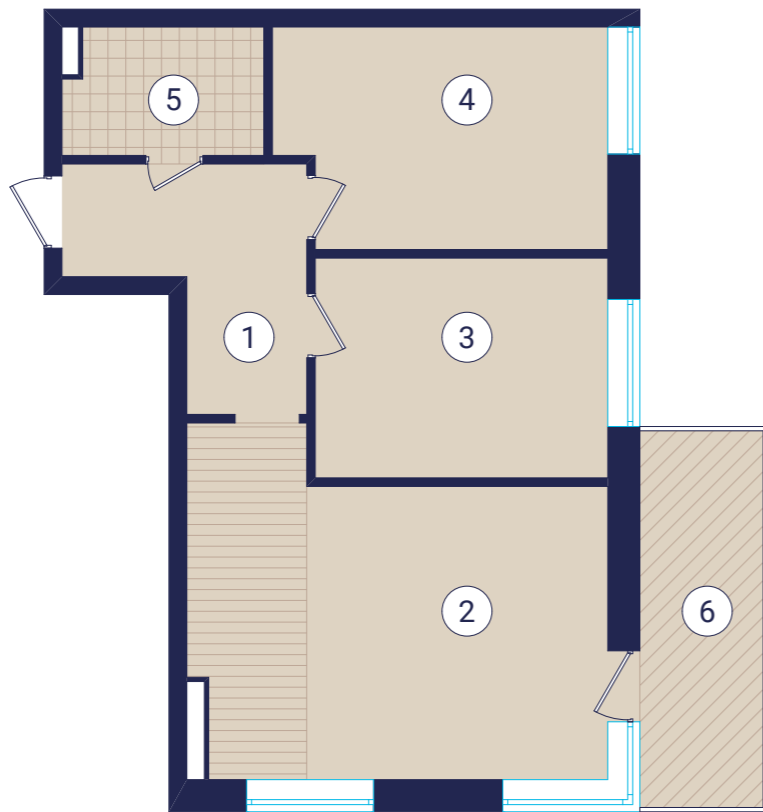

Схема комплексу

ПІВНІЧ

План 2-кімнатної квартири №108

Експлікація приміщень

№ прим	Найменування	Площа, м <sup>2</sup>	Категорія приміщень
1	Коридор	8,68	
2	Кухня-вітальня	25,31	
3	Житлова кімната	12,65	
4	Житлова кімната	13,85	
5	Санвузол	4,90	
6	Балкон	2,92	Коеф.-0,3
<b>Житлова площа</b>		<b>26,50</b>	
<b>Загальна площа</b>		<b>68,31</b>	

Житловий будинок 1.3 (буд. №4 за ГП)

План 2-го поверху

ПОГОДЖЕНО:

Взамін інв. №

Підпис та дата

Інв. № подл.