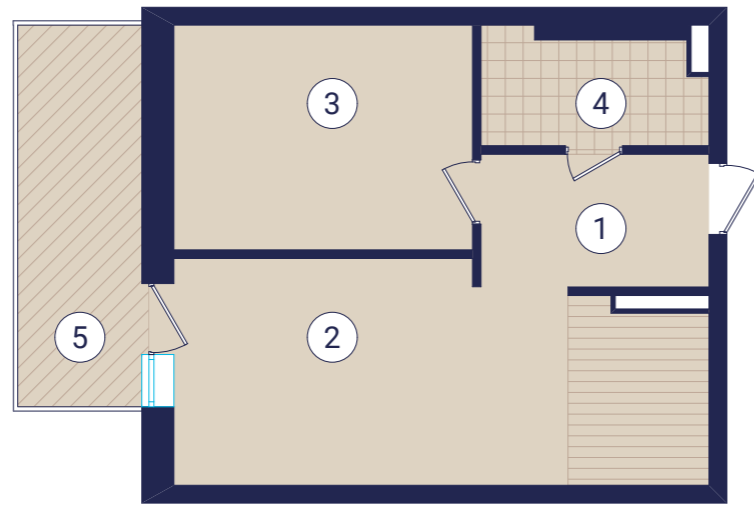

Схема комплексу

ПІВНІЧ

План 1-кімнатної квартири №263

Експлікація приміщень

№ прим	Найменування	Площа, м <sup>2</sup>	Категорія приміщень
1	Коридор	5,99	
2	Кухня-вітальня	21,98	
3	Житлова кімната	13,23	
4	Санвузол	5,06	
5	Балкон	2,92	Коеф.-0,3
<b>Житлова площа</b>		<b>13,23</b>	
<b>Загальна площа</b>		<b>49,18</b>	

Житловий будинок 1.6 (буд. №1 за ГП)

План 4-го поверху

ПОГОДЖЕНО:

Взамін інв. №

Підпис та дата

Інв. № подл.