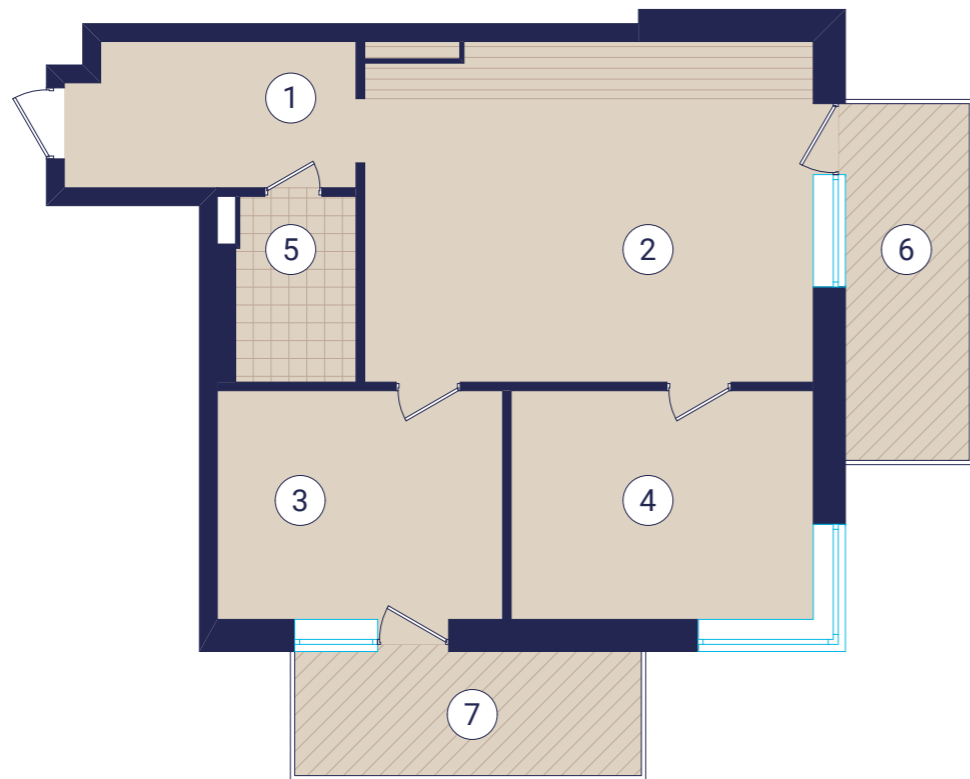

Схема комплексу

ПІВНІЧ

План 2-кімнатної квартири №259

Експлікація приміщень

№ прим	Найменування	Площа, м ²	Категорія приміщень
1	Коридор	8,10	
2	Кухня-вітальня	29,60	
3	Житлова кімната	12,80	
4	Житлова кімната	13,54	
5	Санвузол	4,87	
6	Балкон	2,74	Коеф.-0,3
7	Балкон	2,66	Коеф.-0,3
Житлова площа		26,34	
Загальна площа		74,31	

Житловий будинок 1.6 (буд. №1 за ГП)

План 4-го поверху

Кв. №259

ПОГОДЖЕНО:

Взамін інв. №

Підпис та дата

Інв. № подл.