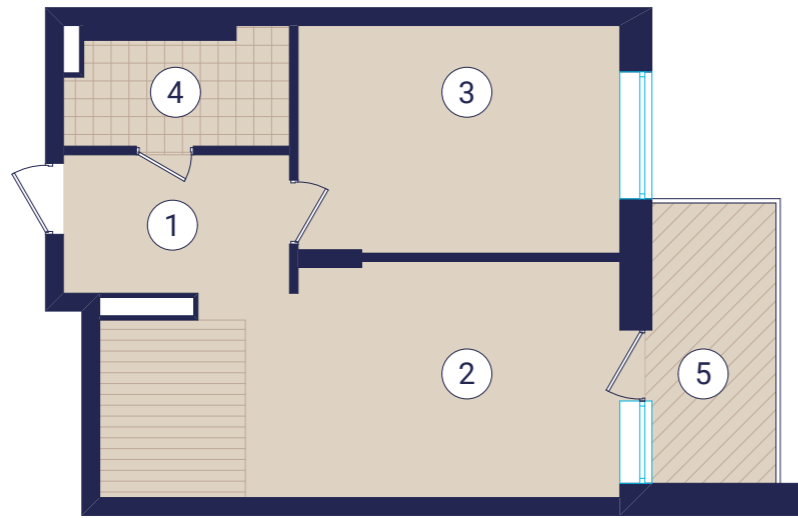

Схема комплексу

ПІВНІЧ

План 1-кімнатної квартири №258

Експлікація приміщень

№ прим	Найменування	Площа, м ²	Категорія приміщень
1	Коридор	6,19	
2	Кухня-вітальня	22,29	
3	Житлова кімната	14,40	
4	Санвузол	5,19	
5	Балкон	2,16	Коеф.-0,3
Житлова площа		14,40	
Загальна площа		50,16	

Житловий будинок 1.6 (буд. №1 за ГП)

План 4-го поверху

Кв. №258

ПОГОДЖЕНО:

Взамін інв. №

Підпис та дата

Інв. № подл.