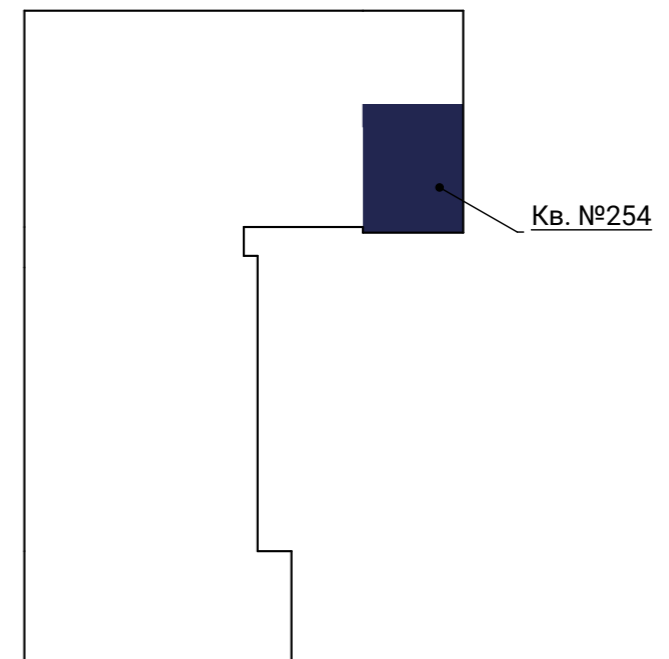

Схема комплексу

ПІВНІЧ

План 2-кімнатної квартири №254

Експлікація приміщень

№ прим	Найменування	Площа, м <sup>2</sup>	Категорія приміщень
1	Коридор	11,55	
2	Кухня-вітальня	25,97	
3	Житлова кімната	12,11	
4	Житлова кімната	12,28	
5	Санвузол	4,68	
6	Балкон	2,38	Коеф.-0,3
7	Балкон	3,06	Коеф.-0,3
<b>Житлова площа</b>		<b>24,39</b>	
<b>Загальна площа</b>		<b>72,06</b>	

Житловий будинок 1.6 (буд. №1 за ГП)

План 4-го поверху

ПОГОДЖЕНО:

Взамін інв. №

Підпис та дата

Інв. № подл.