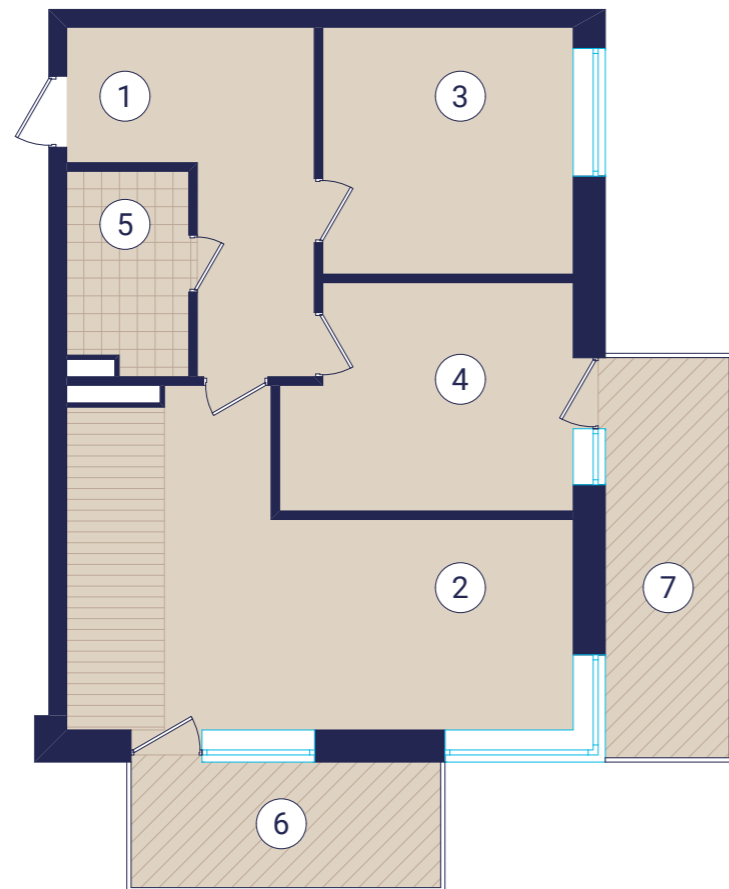

Схема комплексу

ПІВНІЧ

План 2-кімнатної квартири №254

Експлікація приміщень

№ прим	Найменування	Площа, м <sup>2</sup>	Категорія приміщень
1	Коридор	11,55	
2	Кухня-вітальня	25,97	
3	Житлова кімната	12,11	
4	Житлова кімната	12,28	
5	Санвузол	4,68	
6	Балкон	2,38	Коеф.-0,3
7	Балкон	3,06	Коеф.-0,3
<b>Житлова площа</b>		<b>24,39</b>	
<b>Загальна площа</b>		<b>72,06</b>	

Житловий будинок 1.6 (буд. №1 за ГП)

План 4-го поверху

ПОГОДЖЕНО:

Взамін інв. №

Підпис та дата

Інв. № подл.