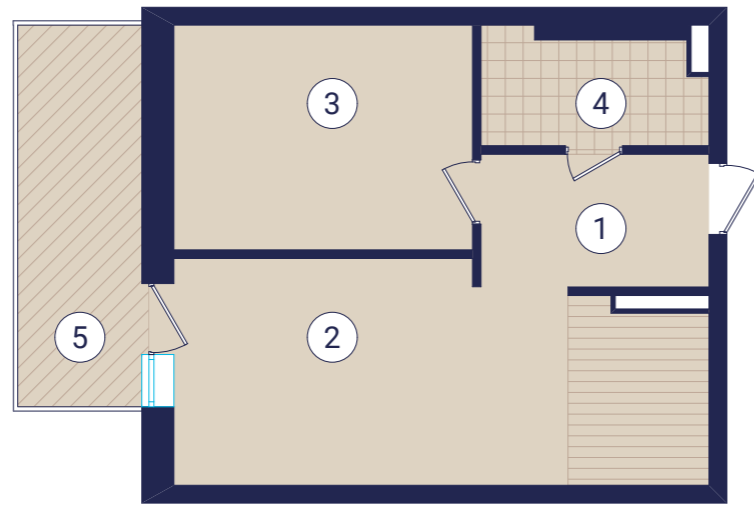

Схема комплексу

ПІВНІЧ

План 1-кімнатної квартири №249

Експлікація приміщень

№ прим	Найменування	Площа, м ²	Категорія приміщень
1	Коридор	5,99	
2	Кухня-вітальня	21,98	
3	Житлова кімната	13,23	
4	Санвузол	5,06	
5	Балкон	2,92	Коеф.-0,3
Житлова площа		13,23	
Загальна площа		49,18	

Житловий будинок 1.6 (буд. №1 за ГП)

План 3-го поверху

ПОГОДЖЕНО:

Взамін інв. №

Підпис та дата

Інв. № подл.