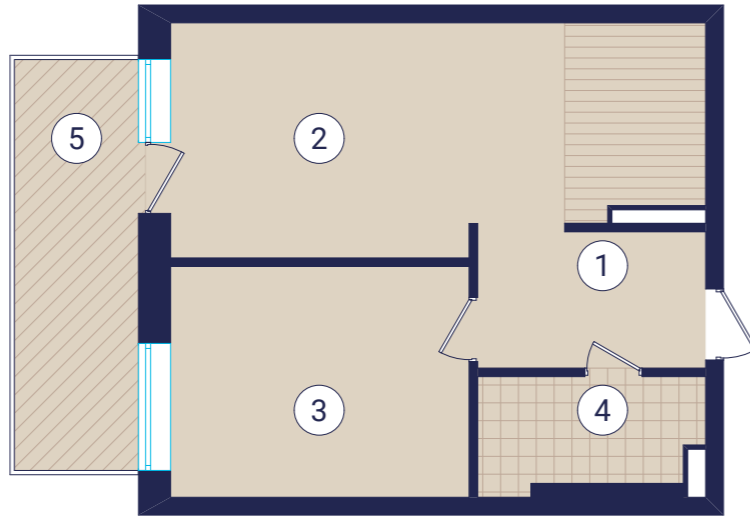

Схема комплексу

План 1-кімнатної квартири №237

Експлікація приміщень

| № прим | Найменування | Площа, м ² | Категорія приміщень |
|-----------------------|-----------------|-----------------------|---------------------|
| 1 | Коридор | 6,19 | |
| 2 | Кухня-вітальня | 22,71 | |
| 3 | Житлова кімната | 13,65 | |
| 4 | Санвузол | 5,19 | |
| 5 | Балкон | 3,13 | Коеф.-0,3 |
| Житлова площа | | 13,65 | |
| Загальна площа | | 50,87 | |

Житловий будинок 1.6 (буд. №1 за ГП)

План 3-го поверху

ПОГОДЖЕНО:

Взамін інв. №

Підпис та дата

Інв. № подл.