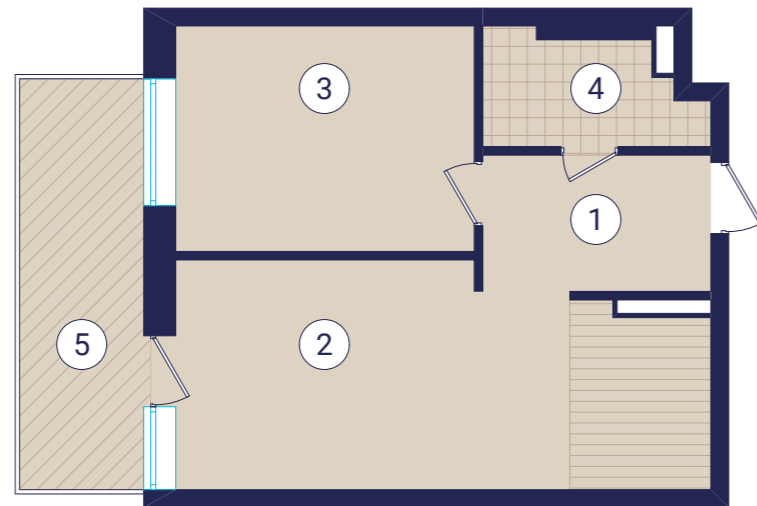

Схема комплексу

ПІВНІЧ

План 1-кімнатної квартири №236

Експлікація приміщень

№ прим	Найменування	Площа, м ²	Категорія приміщень
1	Коридор	6,04	
2	Кухня-вітальня	22,09	
3	Житлова кімната	13,31	
4	Санвузол	4,64	
5	Балкон	3,14	Коеф.-0,3
Житлова площа		13,31	
Загальна площа		49,22	

ПОГОДЖЕНО:

Інв. № подл.	
Підпис та дата	
Взамін інв. №	

Житловий будинок 1.6 (буд. №1 за ГП)

План 3-го поверху