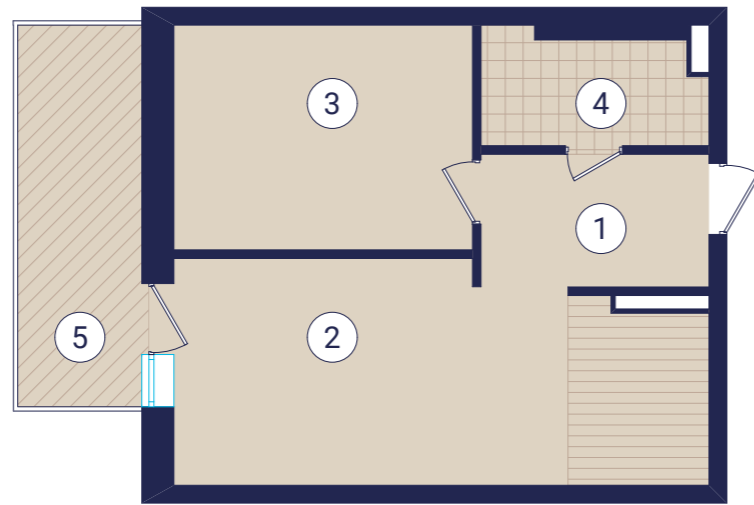

Схема комплексу

ПІВНІЧ

План 1-кімнатної квартири №235

Експлікація приміщень

№ прим	Найменування	Площа, м ²	Категорія приміщень
1	Коридор	5,99	
2	Кухня-вітальня	21,98	
3	Житлова кімната	13,23	
4	Санвузол	5,06	
5	Балкон	2,92	Коеф.-0,3
Житлова площа		13,23	
Загальна площа		49,18	

Житловий будинок 1.6 (буд. №1 за ГП)

План 2-го поверху

ПОГОДЖЕНО:

Взамін інв. №

Підпис та дата

Інв. № подл.