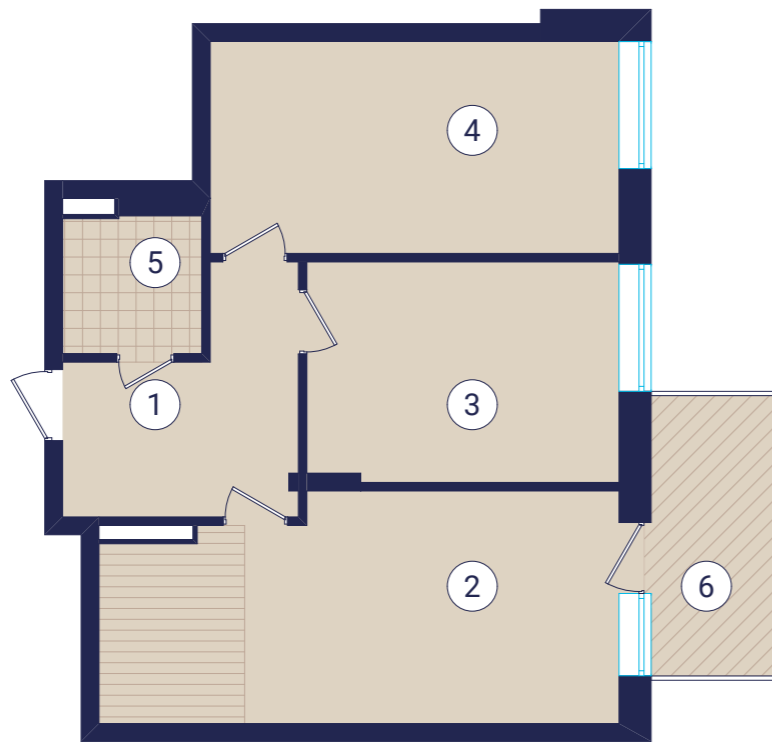

Схема комплексу

ПІВНІЧ

План 2- кімнатної квартири №228

Експлікація приміщень

№ прим	Найменування	Площа, м ²	Категорія приміщень
1	Коридор	8,91	
2	Кухня-вітальня	21,94	
3	Житлова кімната	13,56	
4	Житлова кімната	17,12	
5	Санвузол	4,03	
6	Балкон	2,16	Коеф.-0,3
Житлова площа		30,68	
Загальна площа		67,72	

Житловий будинок 1.6 (буд. №1 за ГП)

План 2-го поверху

Кв. №228

ПОГОДЖЕНО:

Взамін інв. №

Підпис та дата

Інв. № подл.