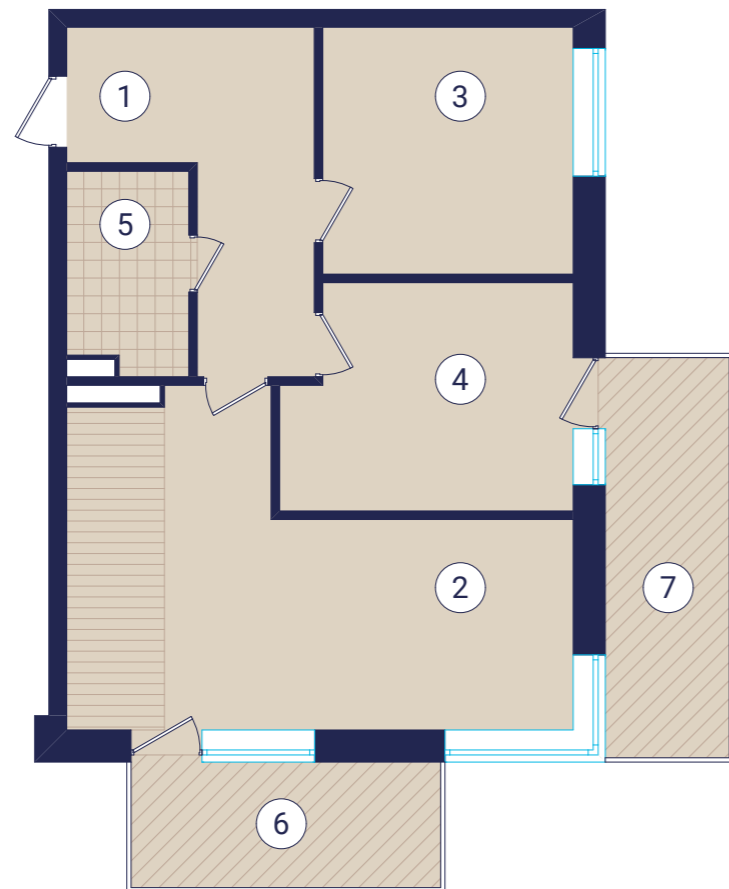

Схема комплексу

ПІВНІЧ

План 2-кімнатної квартири №226

Експлікація приміщень

№ прим	Найменування	Площа, м ²	Категорія приміщень
1	Коридор	11,55	
2	Кухня-вітальня	25,97	
3	Житлова кімната	12,11	
4	Житлова кімната	12,28	
5	Санвузол	4,68	
6	Балкон	2,38	Коеф.-0,3
7	Балкон	3,06	Коеф.-0,3
Житлова площа		24,39	
Загальна площа		72,06	

Житловий будинок 1.6 (буд. №1 за ГП)

План 2-го поверху

ПОГОДЖЕНО:

Взамін інв. №

Підпис та дата

Інв. № подл.