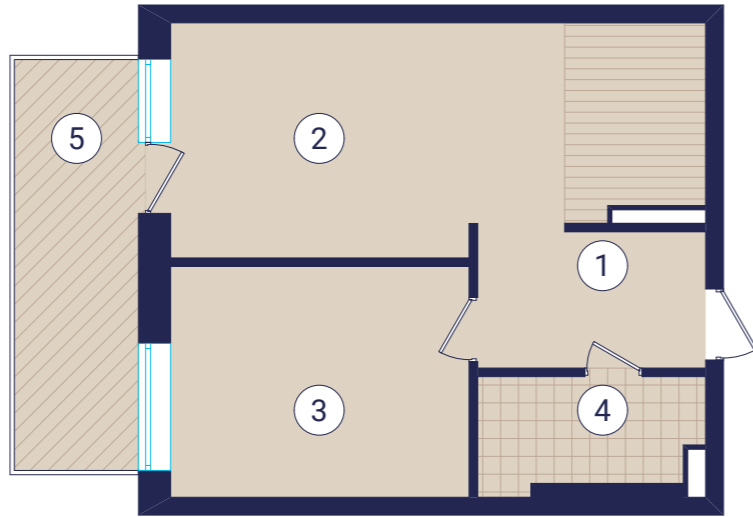

Схема комплексу

План 1-кімнатної квартири №223

Експлікація приміщень

№ прим	Найменування	Площа, м ²	Категорія приміщень
1	Коридор	6,19	
2	Кухня-вітальня	22,71	
3	Житлова кімната	13,65	
4	Санвузол	5,19	
5	Балкон	3,13	Коеф.-0,3
Житлова площа		13,65	
Загальна площа		50,87	

Житловий будинок 1.6 (буд. №1 за ГП)

План 2-го поверху

ПОГОДЖЕНО:

Взамін інв. №

Підпис та дата

Інв. № подл.