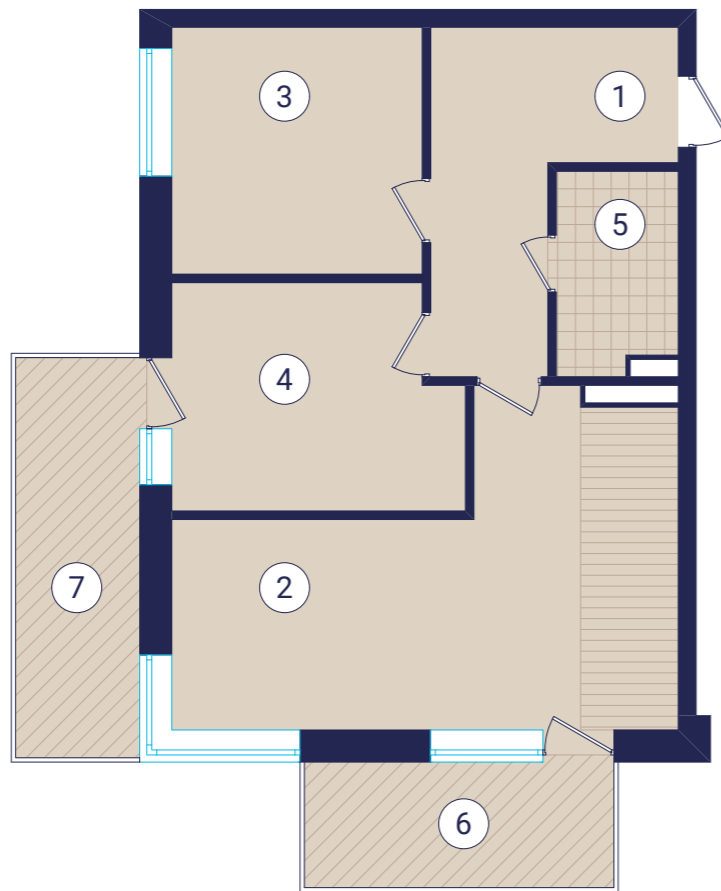

Схема комплексу

ПІВНІЧ

План 2-кімнатної квартири №169

Експлікація приміщень

№ прим	Найменування	Площа, м ²	Категорія приміщень
1	Коридор	11,55	
2	Кухня-вітальня	25,97	
3	Житлова кімната	12,11	
4	Житлова кімната	12,28	
5	Санвузол	4,68	
6	Балкон	2,38	Коеф.-0,3
7	Балкон	3,06	Коеф.-0,3
Житлова площа		24,39	
Загальна площа		72,06	

Житловий будинок 1.5 (буд. №2 за ГП)

План 2-го поверху

ПОГОДЖЕНО:

Взамін інв. №

Підпис та дата

Інв. № подл.