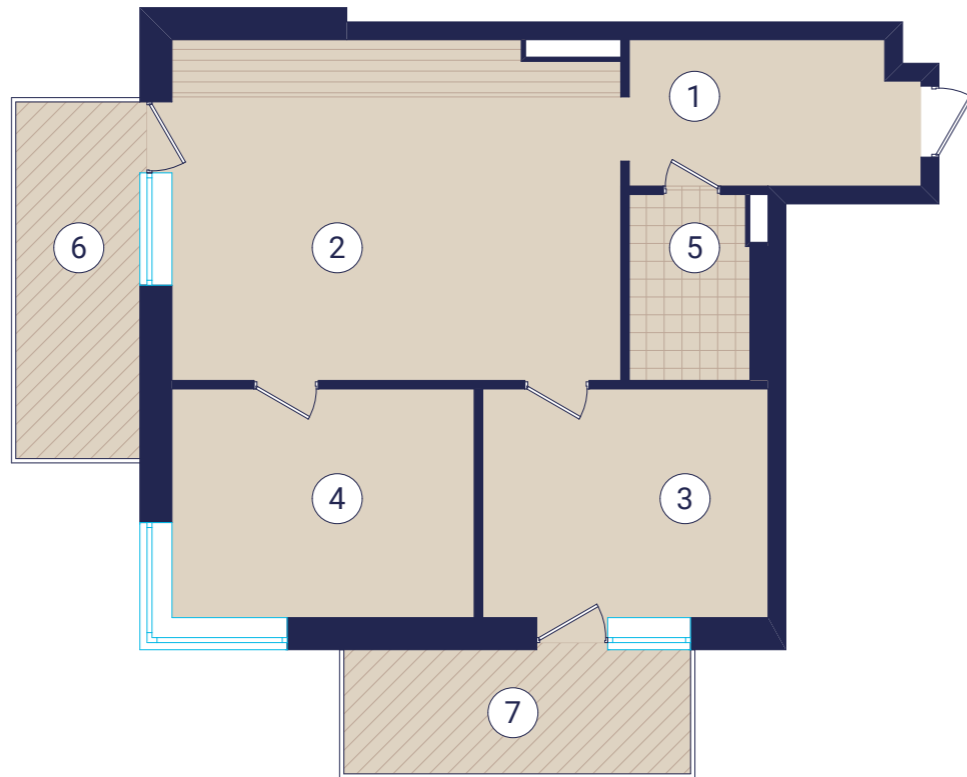

Схема комплексу

ПІВНІЧ

План 2-кімнатної квартири №178

Експлікація приміщень

№ прим	Найменування	Площа, м <sup>2</sup>	Категорія приміщень
1	Коридор	8,10	
2	Кухня-вітальня	29,61	
3	Житлова кімната	12,80	
4	Житлова кімната	13,54	
5	Санвузол	4,87	
6	Балкон	2,74	Коеф.-0,3
7	Балкон	2,66	Коеф.-0,3
<b>Житлова площа</b>		<b>26,34</b>	
<b>Загальна площа</b>		<b>74,32</b>	

Житловий будинок 1.5 (буд. №2 за ГП)

План 2-го поверху

ПОГОДЖЕНО:

Взамін інв. №

Підпис та дата

Інв. № подл.