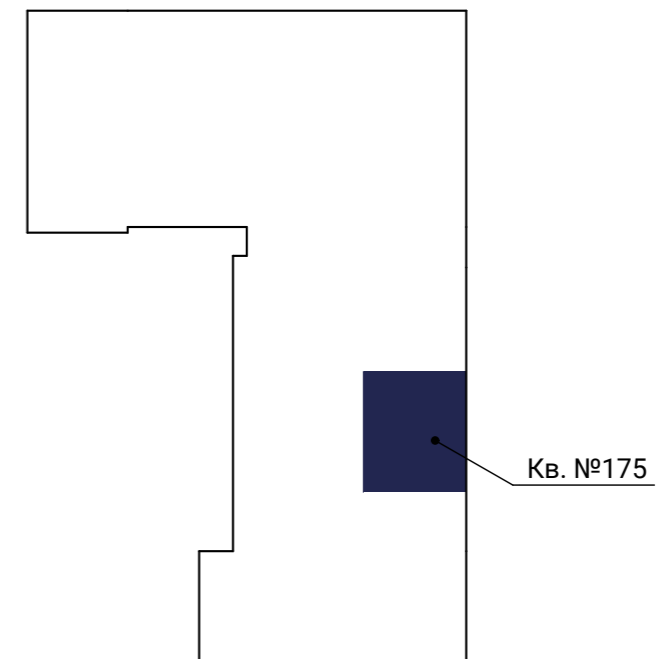

Схема комплексу

ПІВНІЧ

План 2-кімнатної квартири №175

Експлікація приміщень

№ прим	Найменування	Площа, м ²	Категорія приміщень
1	Коридор	7,72	
2	Кухня-вітальня	21,86	
3	Житлова кімната	13,25	
4	Житлова кімната	15,43	
5	Санвузол	4,76	
6	Гардероб	3,06	
7	Балкон	3,13	Коеф.-0,3
Житлова площа		28,68	
Загальна площа		69,21	

Житловий будинок 1.5 (буд. №2 за ГП)

План 2-го поверху

ПОГОДЖЕНО:

Взамін інв. №

Підпис та дата

Інв. № подл.