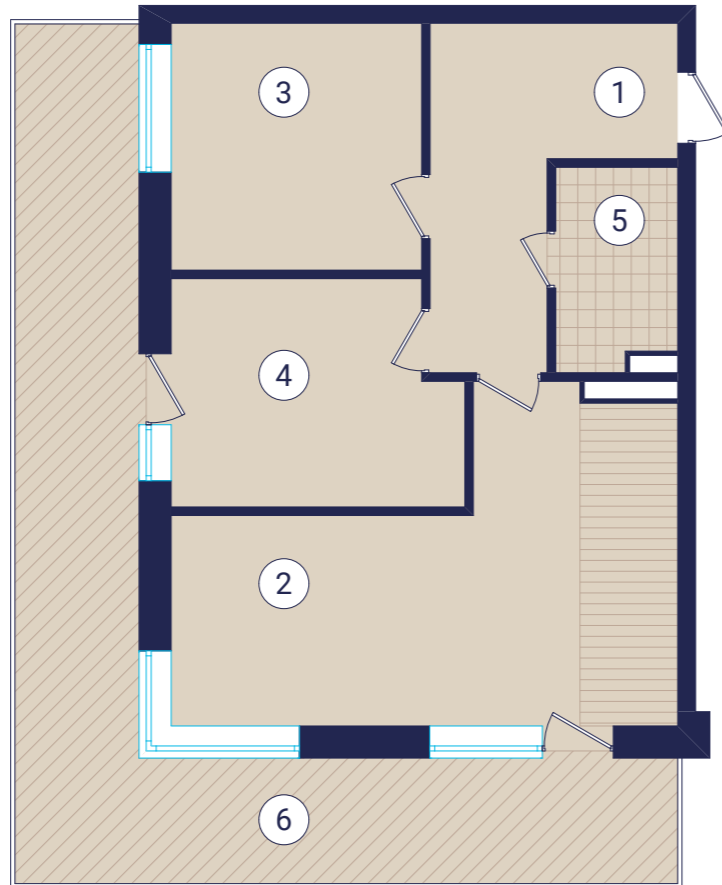

Схема комплексу

ПІВНІЧ

План 2-кімнатної квартири №157

Експлікація приміщень

№ прим	Найменування	Площа, м ²	Категорія приміщень
1	Коридор	11,55	
2	Кухня-вітальня	25,97	
3	Житлова кімната	12,11	
4	Житлова кімната	12,28	
5	Санвузол	4,68	
6	Тераса	10,26	Коеф.-0,3
Житлова площа		24,39	
Загальна площа		77,92	

Житловий будинок 1.5 (буд. №2 за ГП)

План 1-го поверху

ПОГОДЖЕНО:

Взамін інв. №

Підпис та дата

Інв. № подл.