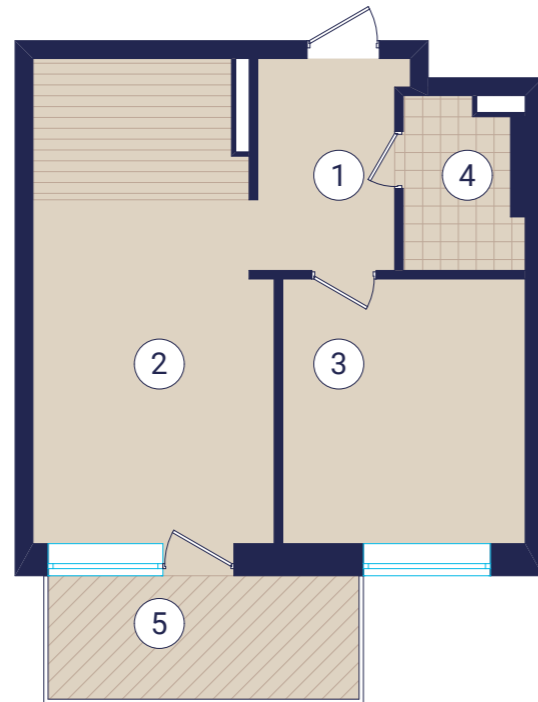

Схема комплексу

ПІВНІЧ

План 1-кімнатної квартири №137

Експлікація приміщень

№ прим	Найменування	Площа, м ²	Категорія приміщень
1	Коридор	5,81	
2	Кухня-вітальня	21,69	
3	Житлова кімната	12,73	
4	Санвузол	3,95	
5	Балкон	2,38	Коеф.-0,3
Житлова площа		12,73	
Загальна площа		46,56	

Житловий будинок 1.4 (буд. №3 за ГП)

План 2-го поверху

Кв. №137

ПОГОДЖЕНО:

Взамін інв. №

Підпис та дата

Інв. № подл.