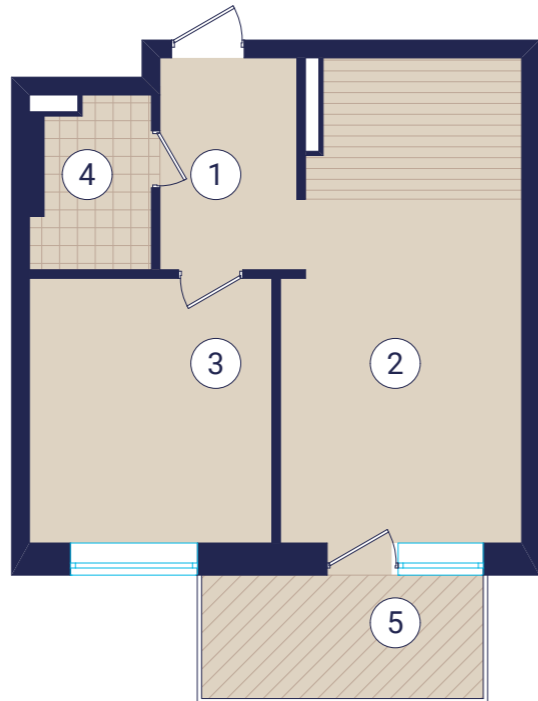

Схема комплексу

ПІВНІЧ

План 1-кімнатної квартири №136

Експлікація приміщень

№ прим	Найменування	Площа, м <sup>2</sup>	Категорія приміщень
1	Коридор	5,73	
2	Кухня-вітальня	21,69	
3	Житлова кімната	12,61	
4	Санвузол	3,95	
5	Балкон	2,16	Коеф.-0,3
<b>Житлова площа</b>		<b>12,61</b>	
<b>Загальна площа</b>		<b>46,14</b>	

Житловий будинок 1.4 (буд. №3 за ГП)

План 2-го поверху

Кв. №136

ПОГОДЖЕНО:

Взамін інв. №

Підпис та дата

Інв. № подл.