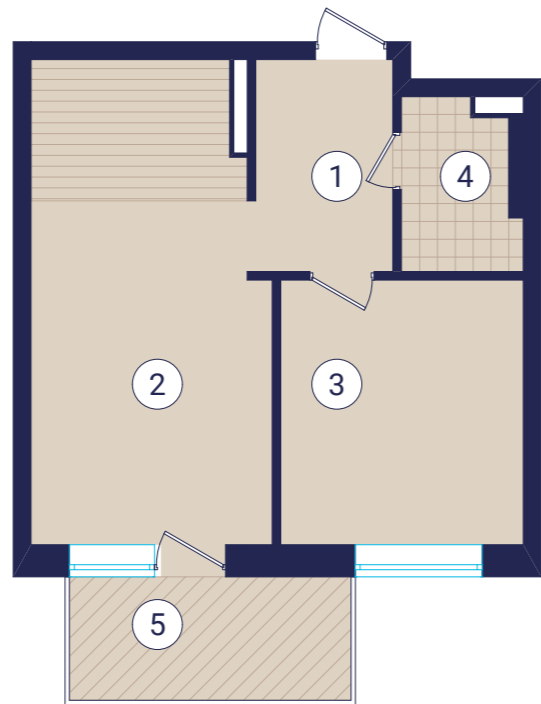

Схема комплексу

північ

План 1-кімнатної квартири №135

Експлікація приміщень

№ прим	Найменування	Площа, м ²	Категорія приміщень
1	Коридор	5,73	
2	Кухня-вітальня	21,69	
3	Житлова кімната	12,61	
4	Санвузол	3,95	
5	Балкон	2,16	Коеф.-0,3
Житлова площа		12,61	
Загальна площа		46,14	

Житловий будинок 1.4 (буд. №3 за ГП)

План 2-го поверху

Кв. №135

ПОГОДЖЕНО:

Взамін інв. №

Підпис та дата

Інв. № подл.